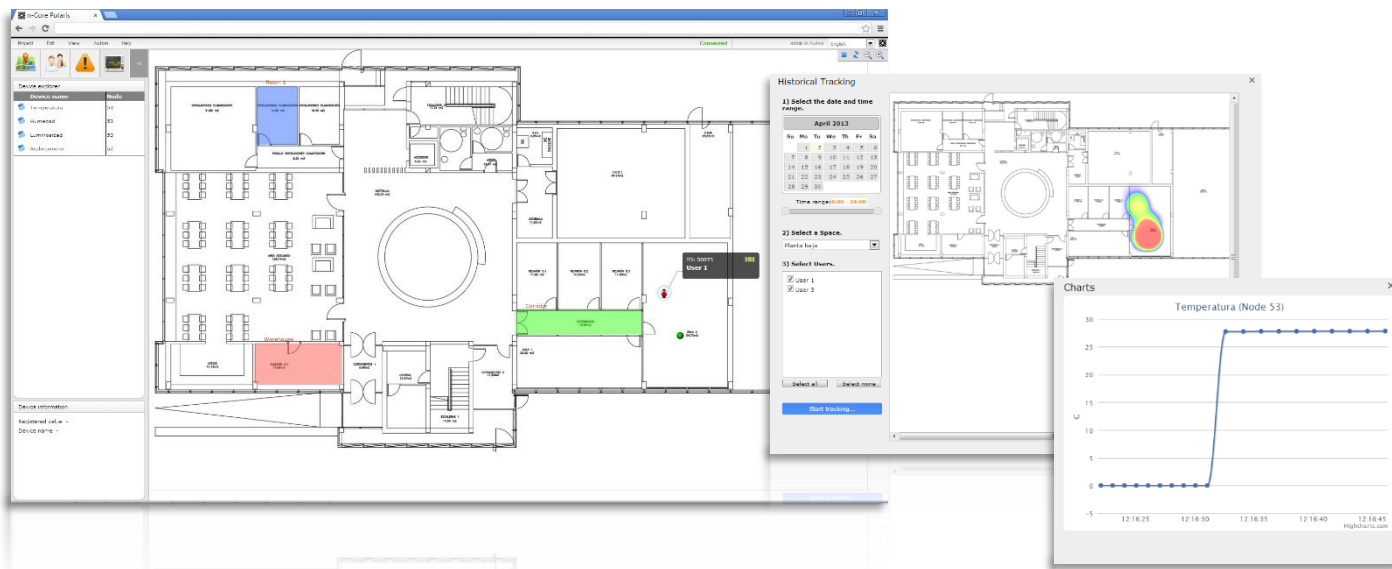

Sistema de Localización en Tiempo Real de vanguardia premiado internacionalmente.

Un sistema flexible, potente y versátil.

Construido sobre la plataforma n-Core®.

Principales Características.

Diseñado para ser un referente a nivel mundial.

- 1** Despliegue extremadamente rápido y sencillo.
- 2** ¡Hasta 1 metro de precisión!
- 3** Localización y automatización en una única infraestructura.
- 4** Alta disponibilidad, escalabilidad y flexibilidad.
- 5** Interfaz gráfica intuitiva basada en tecnología Web.

Arquitectura Web.

Acceda al Sistema desde cualquier navegador compatible, incluso desde dispositivos móviles.

Adapte el Sistema de acuerdo a sus necesidades.

La familia *n-Core Sirius*.

Saque ventaja al Tag ZigBee resistente al agua más pequeño del mundo.